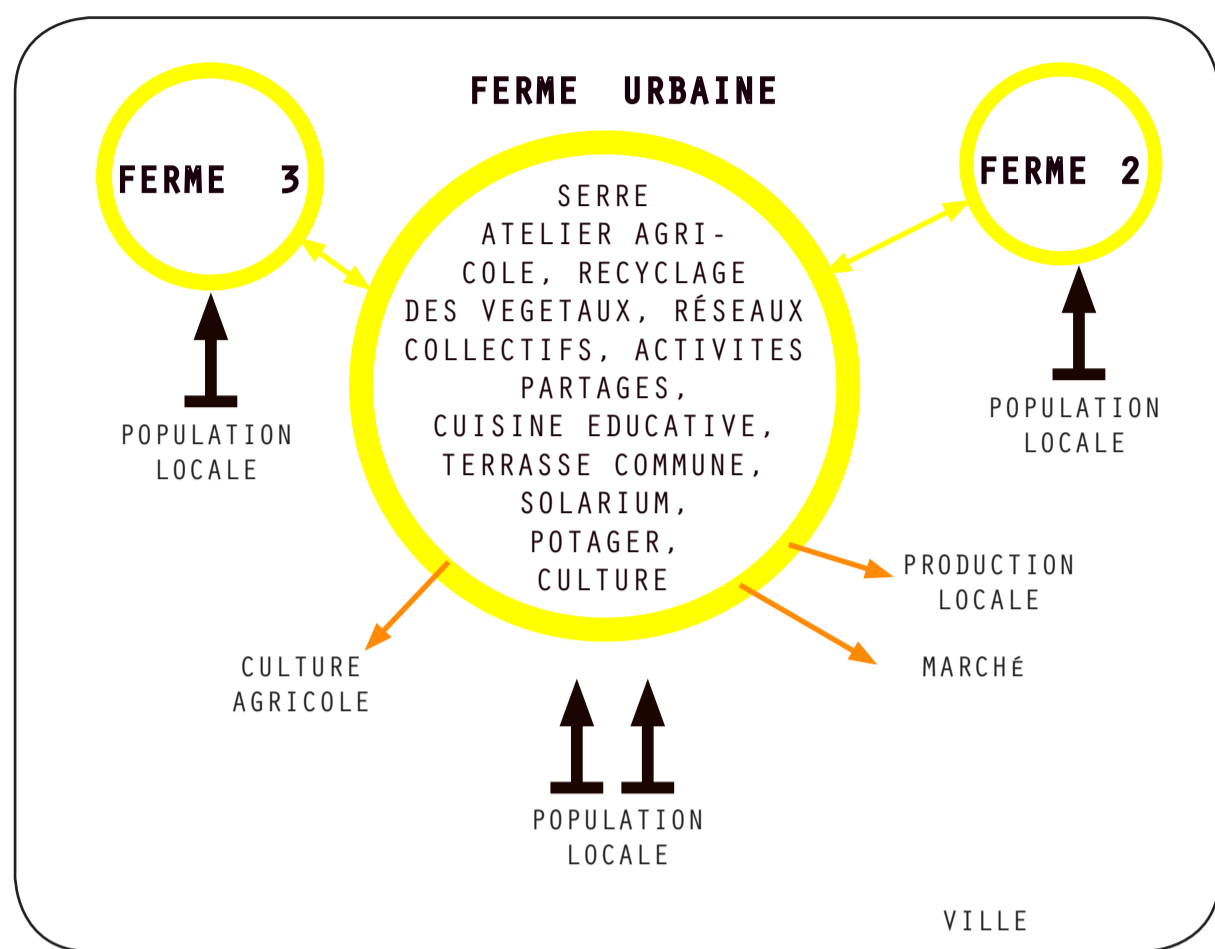

FERME URBAINE > FRAGMENT VEGETAL

- Chais. Rue Delbos
- Chais. Rue des Etrangers
- Chais. Pl. Victor Raulin
- Chais. Cours St. Louis
- Chais. Cours Médoc
- Friche. Balguerie Stutzenberg
- Chais. Quai de Bacalan
- Chais. Rue Barreyre
- Chais. Rue Ramonet

Chais. Rue de Commerce

site de la ferme urbaine

la ferme urbaine, lieu de connexion

organisation de la ferme urbaine

situation

échanges

coupe schématique

la ferme urbaine, espace écologique