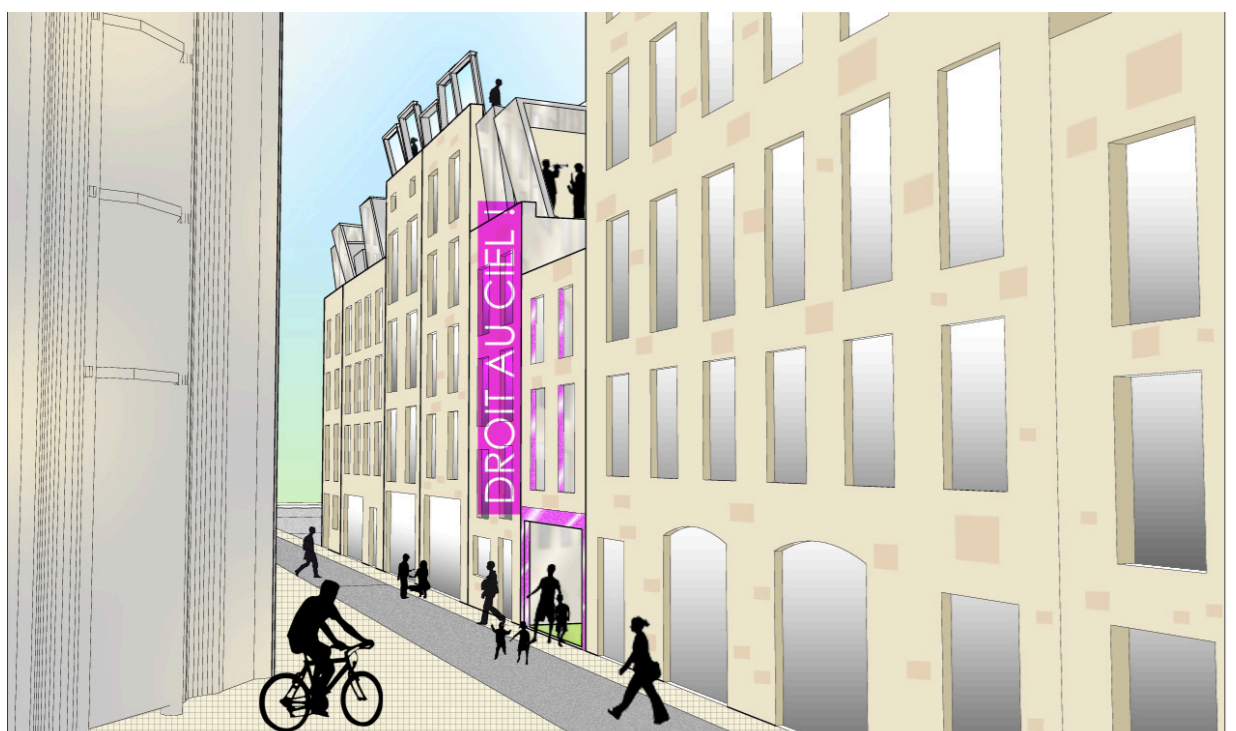

Plan projet urbain

Schéma d'intervention sur tissus urbains traditionnel: exploiter les dents creuses formées par les toits.

Accéder aux toits, principe d'utilisation du bâti à des fins de signal des accès au ciel.

Scène de vie familiale, les combles sont détruits: pour former un solarium, un jardin, une promenade sur les toits, des gradins...

Scène de vie culturelle collective: les toits traditionnels sont réinterprétés sous formes de structures permettant d'abriter des événements, défilés de mode... le toit plat permet des événements sportif...

Le tissu urbain crée des opportunités, comme ici un pignon aveugle important permet la mise en place d'un cinéma de quartier en plein air.