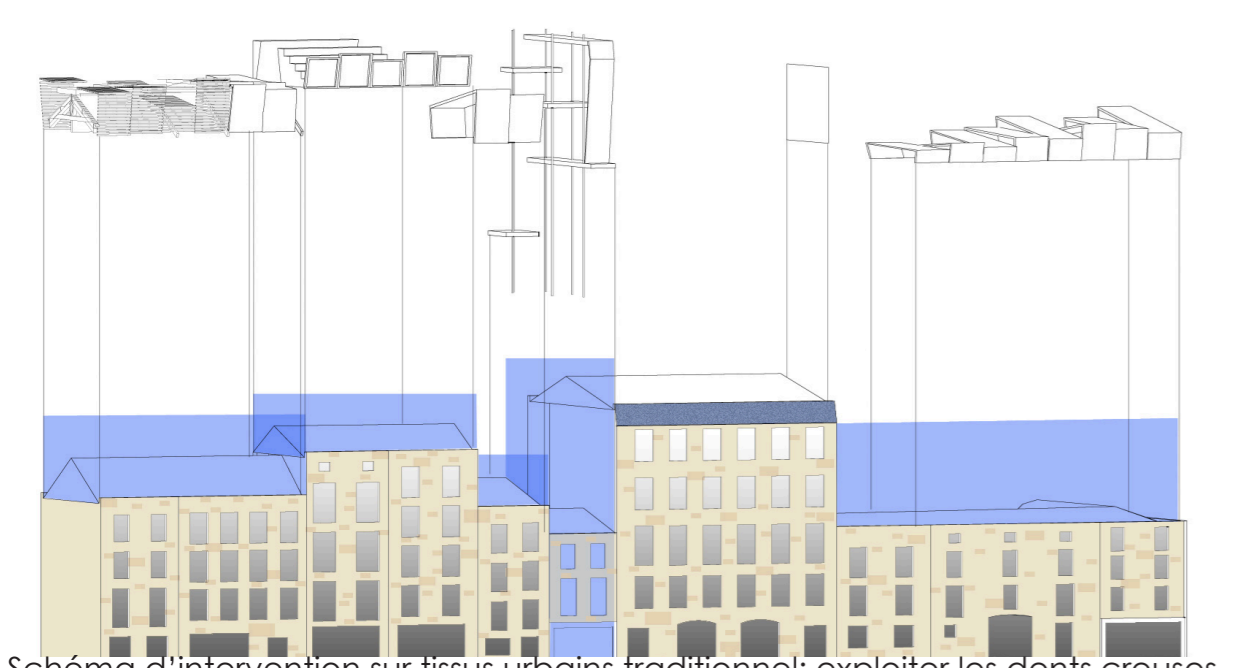

Plan projet urbain

Schéma d'intervention sur tissus urbains traditionnel: exploiter les dents creuses formées par les toits.

Accéder aux toits, principe d'utilisation du bâti à des fins de signal des accès au ciel.

Scène de vie familiale, les combles sont détruits: pour former un solarium, un jardin, une promenade sur les toits, des gradins...

Scène de vie culturelle collective: les toits traditionnels sont réinterprétés sous formes de structures permettant d'abriter des événements, défilés de mode... le toit plat permet des événements sportif...