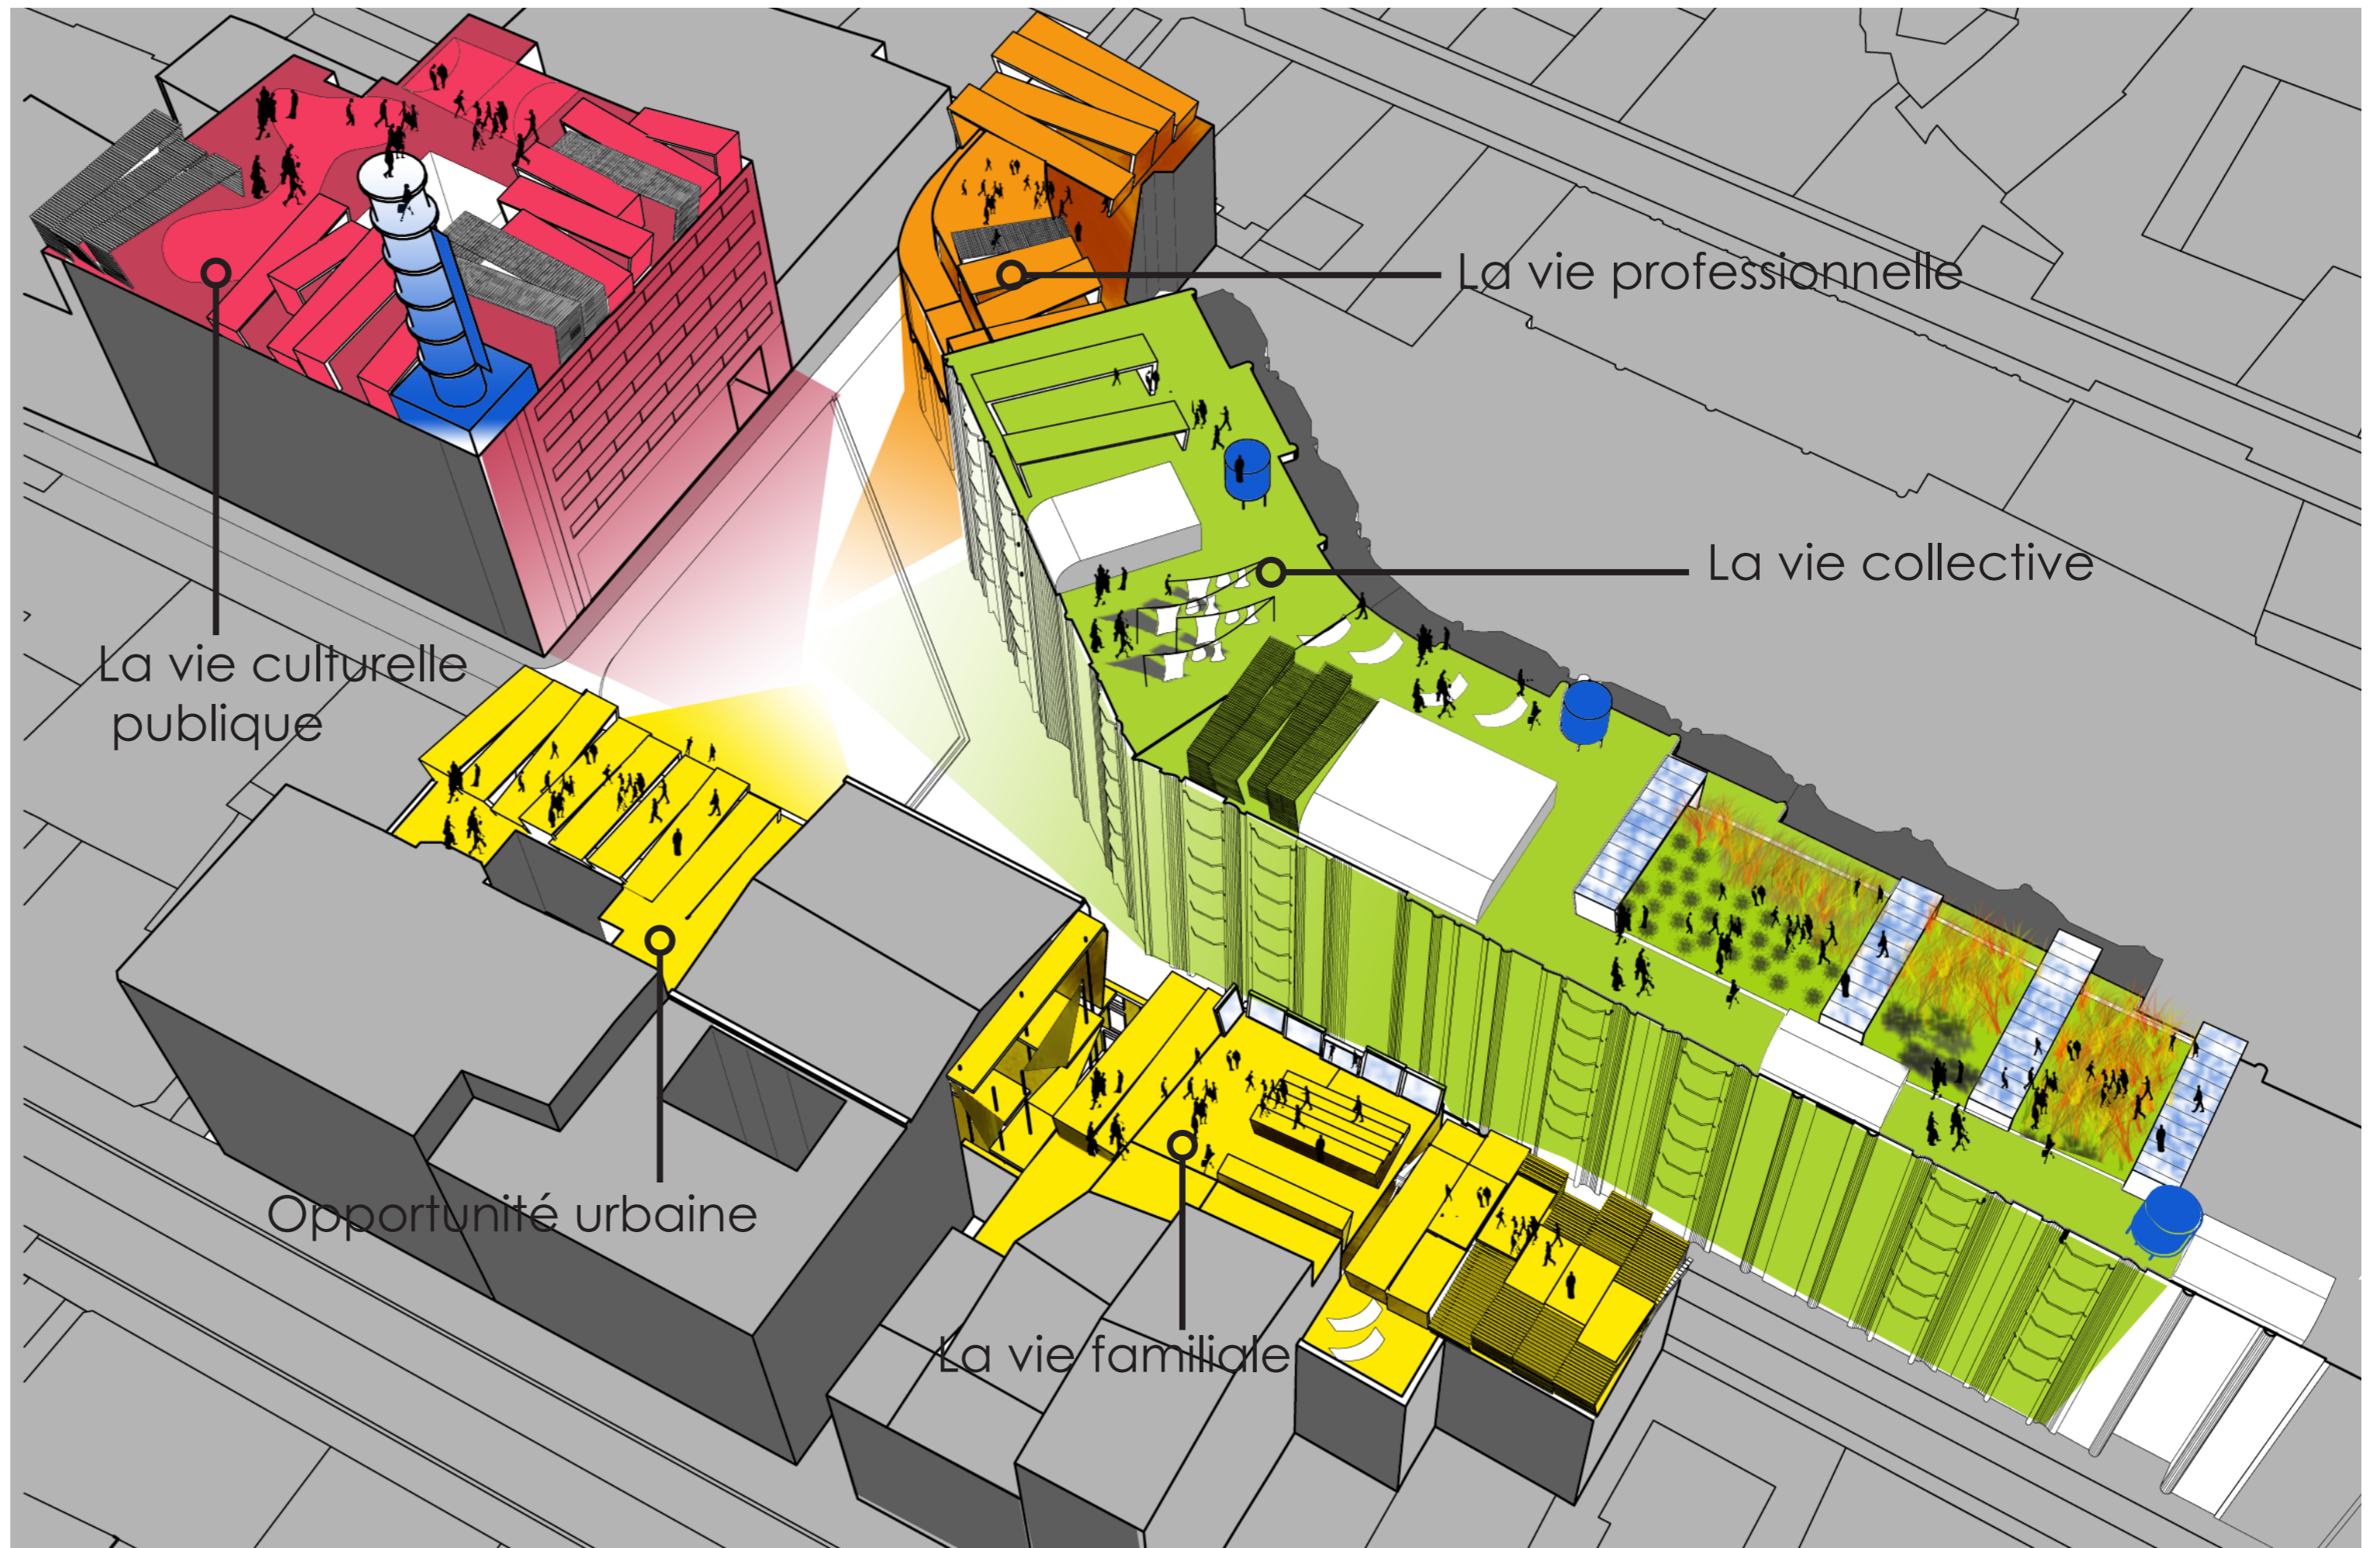

Plan projet urbain

Schéma d'intervention sur tissus urbains traditionnel: exploiter les dents creuses formées par les toits.

Accéder aux toits, principe d'utilisation du bâti à des fins de signal des accès au ciel.

Scène de vie familiale, les combles sont détruits: pour former un solarium, un jardin, une promenade sur les toits, des gradins...

Scène de vie culturelle collective: les toits traditionnels sont réinterprétés sous formes de structures permettant d'abriter des événements, défilés de mode... le toit plat permet des événements sportif...

Le tissu urbain crée des opportunités, comme ici un pignon aveugle important permet la mise en place d'un cinéma de quartier en plein air.